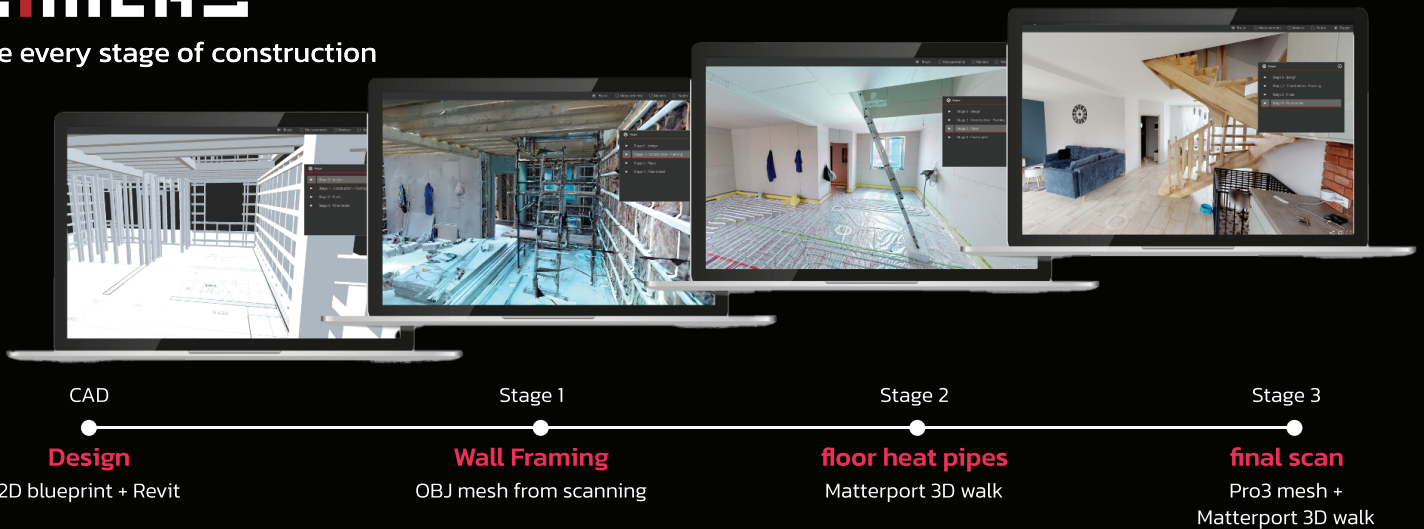

เพิ่มประสิทธิภาพและลดต้นทุนด้วย Matterport 3D

- สแกนพื้นที่ก่อนเริ่มขั้นตอนการออกแบบ
- ลดเวลาในการดำเนินงานทราบความคืบหน้าการก่อสร้าง
- สื่อสารกับคนในทีม ผู้รับเหมา และเจ้าของโครงการ
- นำเสนอผลงานผ่าน Virtual Tour

IMLAE

See every stage of construction

FEATURES

- Monitoring construction site progress or before/after effect with a split screen visualisation
- Issue and task management system for all stakeholders

"A complete digital property ecosystem."